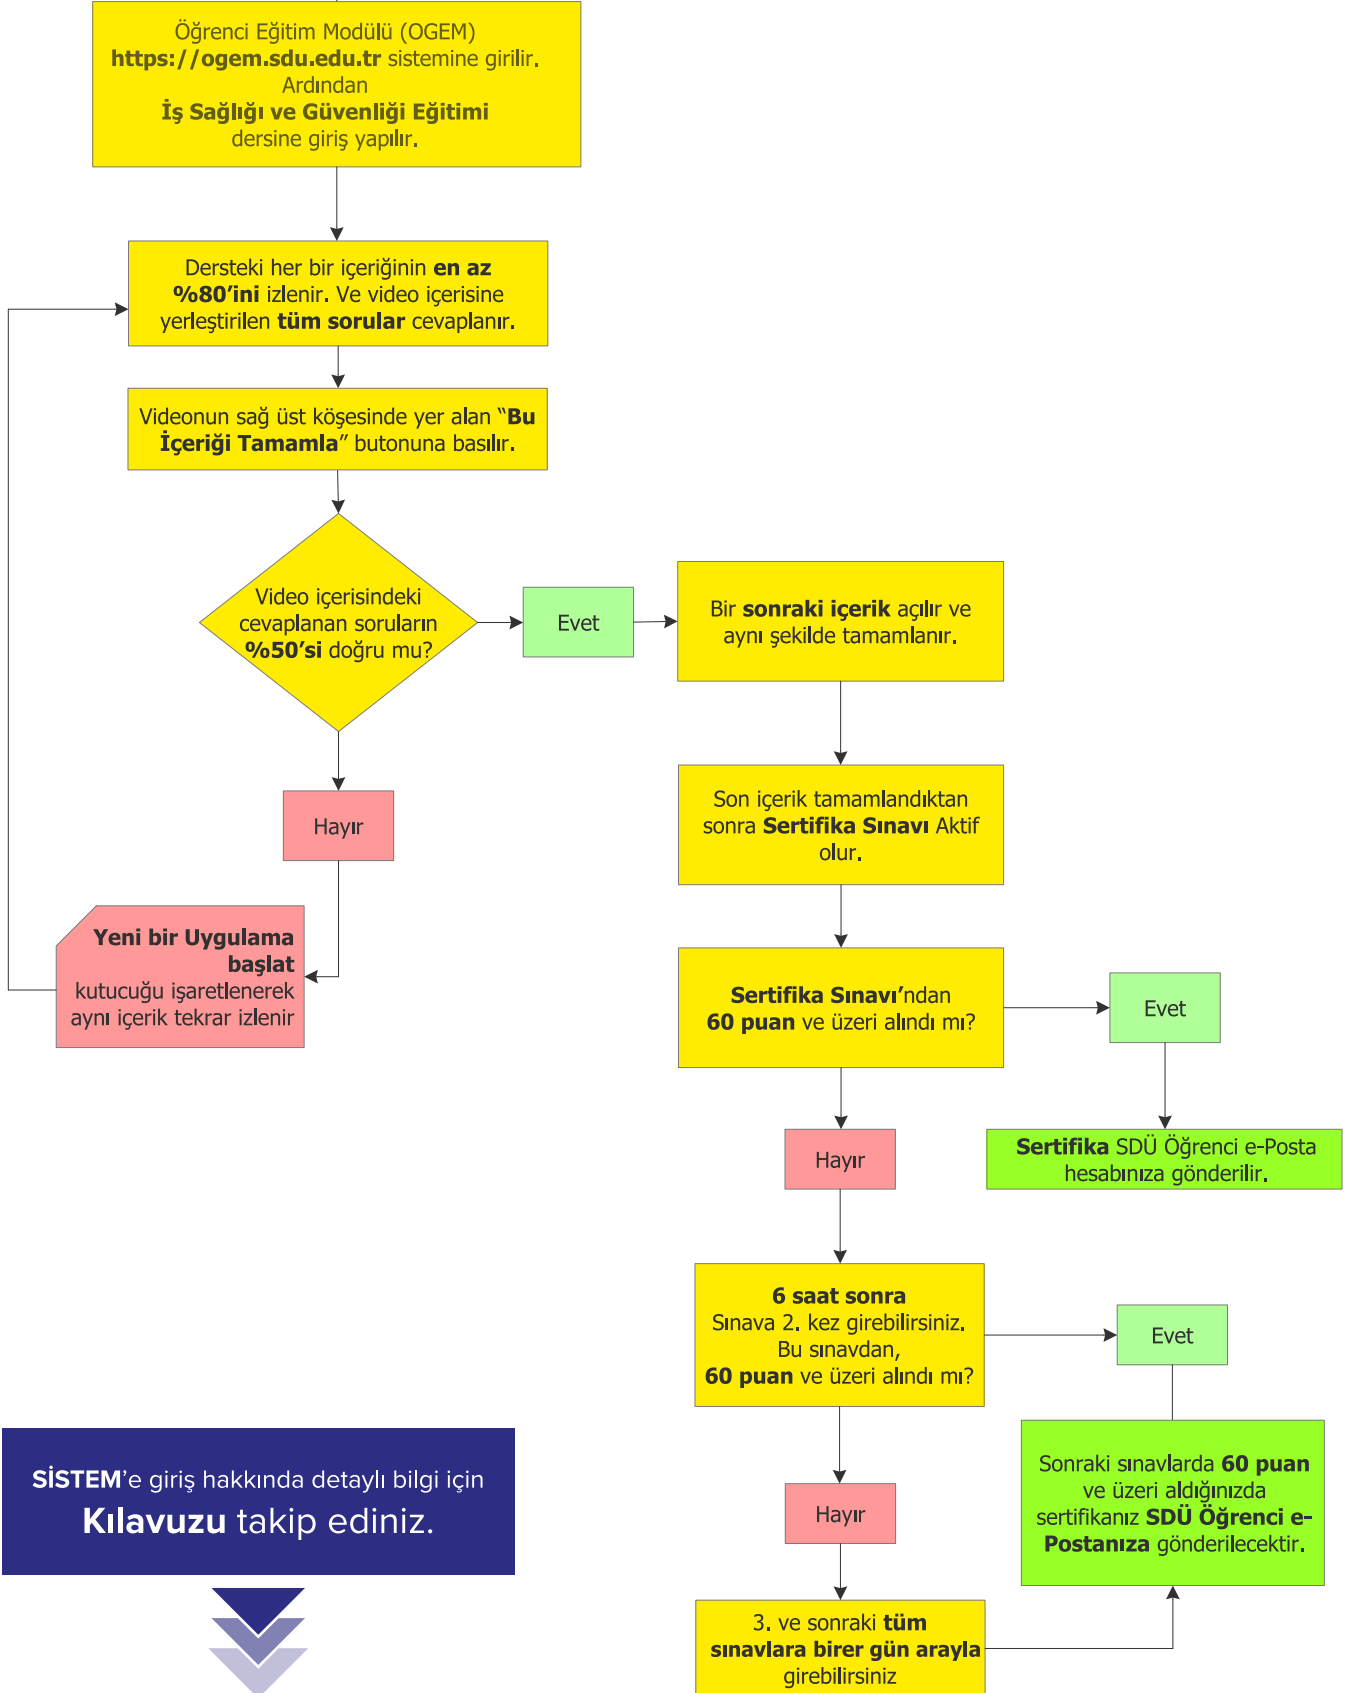

Sertifikası  
nasıl alınır?

## 1. <https://sdunet.sdu.edu.tr> **SDUnet** adresine giriş yapın

SDÜnet

SDÜNet ile Çevrimiçi Hizmet ve Uygulamalar Tek Platformda...

Beni Hatırla [Parolamı Unuttum](#)

**GİRİŞ YAP**

Harici Giriş

[E-Devlet ile Giriş Yap](#)