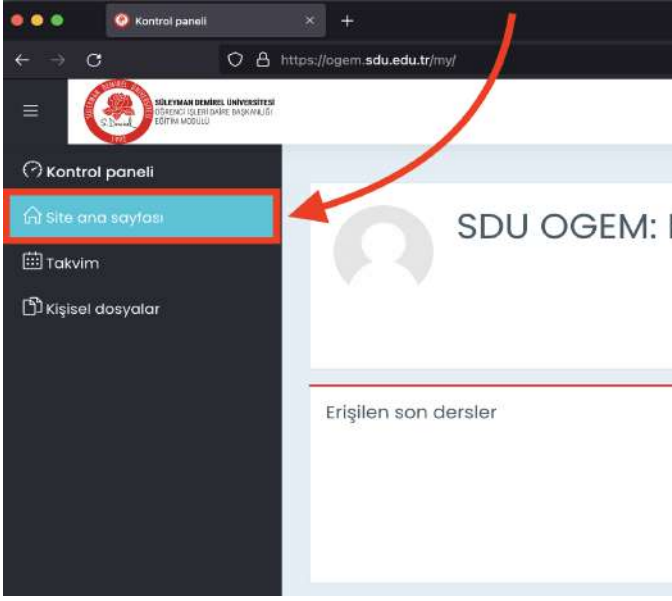

6. Ardından Site ana sayfası'nı ve açılan sayfadan İş Sağlığı ve Güvenliği Eğitimi'ni seçin