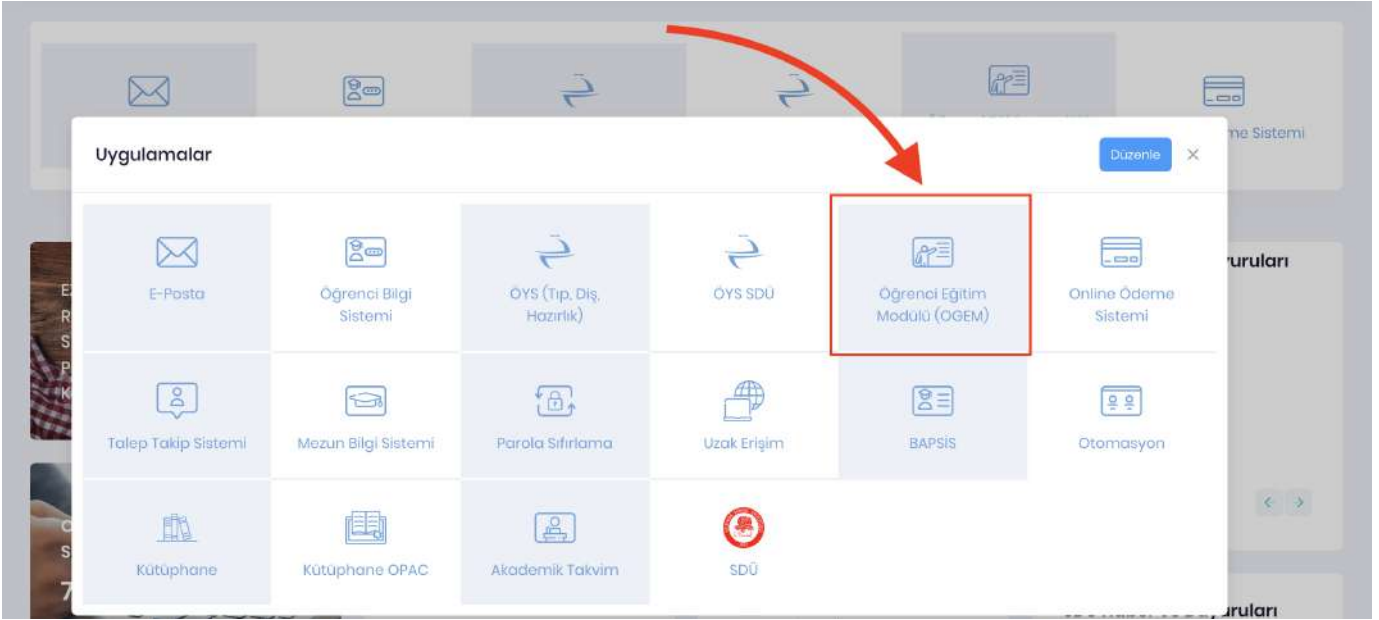

4. Öğrenci Eğitim Modülü (OGEM)'ne tıklayın